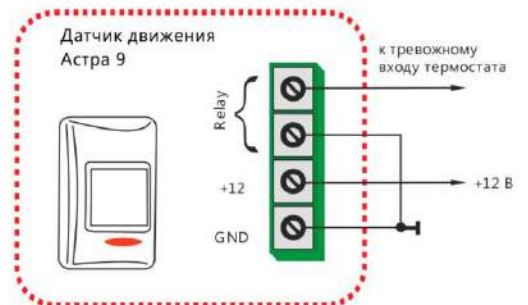

Схемы подключения датчиков различного назначения к тревожному входу термостата

Инфракрасные датчики движения и магнито-контактные датчики подключаются нормально-замкнутыми контактами на минус

Подключение датчика движения

Подключение датчика движения

Подключение 2-х датчиков

Подключение магнито-контактного датчика