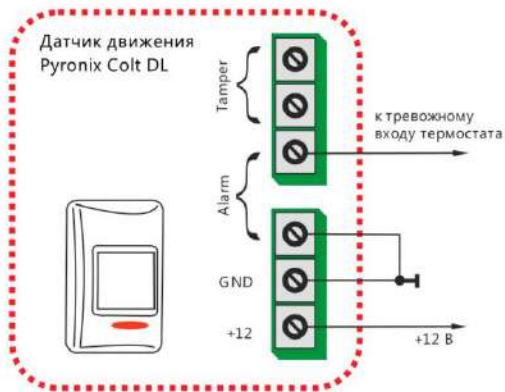

Схемы подключения датчиков различного назначения к тревожному входу термостата

Инфракрасные датчики движения и магнито-контактные датчики подключаются нормально-замкнутыми контактами на минус

Подключение датчика движения

Подключение датчика движения

Подключение 2-х датчиков

Подключение магнито-контактного датчика