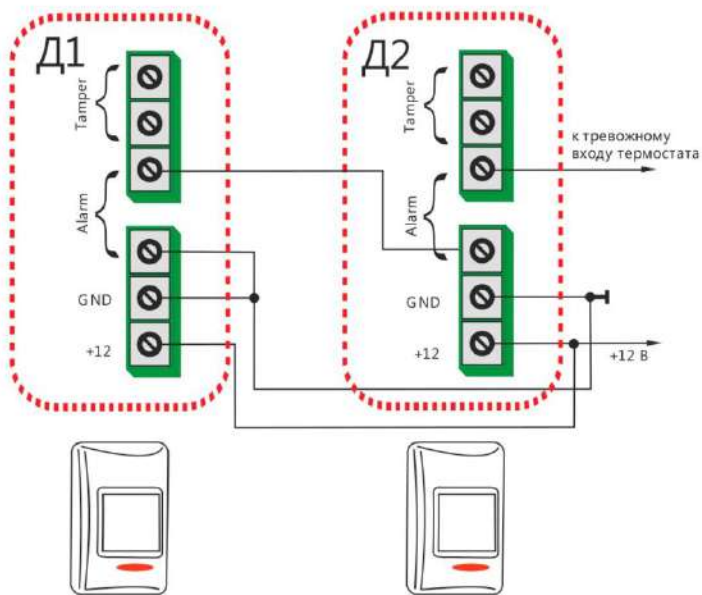

Схемы подключения датчиков различного назначения к тревожному входу термостата

Инфракрасные датчики движения и магнито-контактные датчики подключаются нормально-замкнутыми контактами на минус

Подключение датчика движения

Подключение датчика движения

Подключение 2-х датчиков

Подключение магнито-контактного датчика